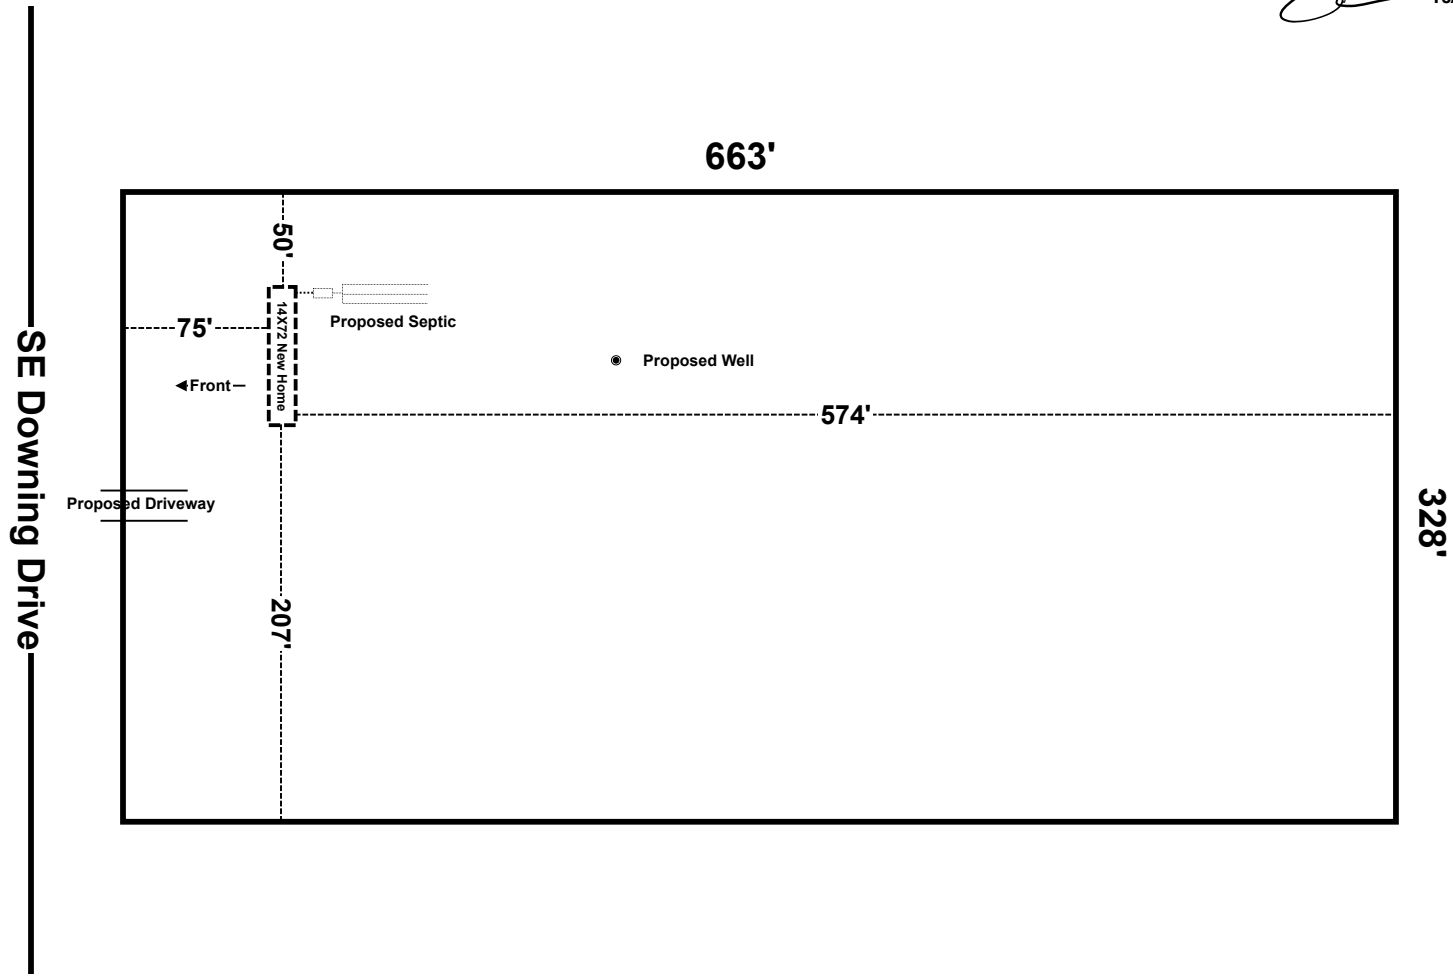

Brody Pack  
10/03/24

**Jose Rodriguez / Arisai Rodriguez**  
**Parcel: 10-7S-17-09977-002**

**Scale 1" = 100'**  
**Downing Acres**  
**Lot 2**