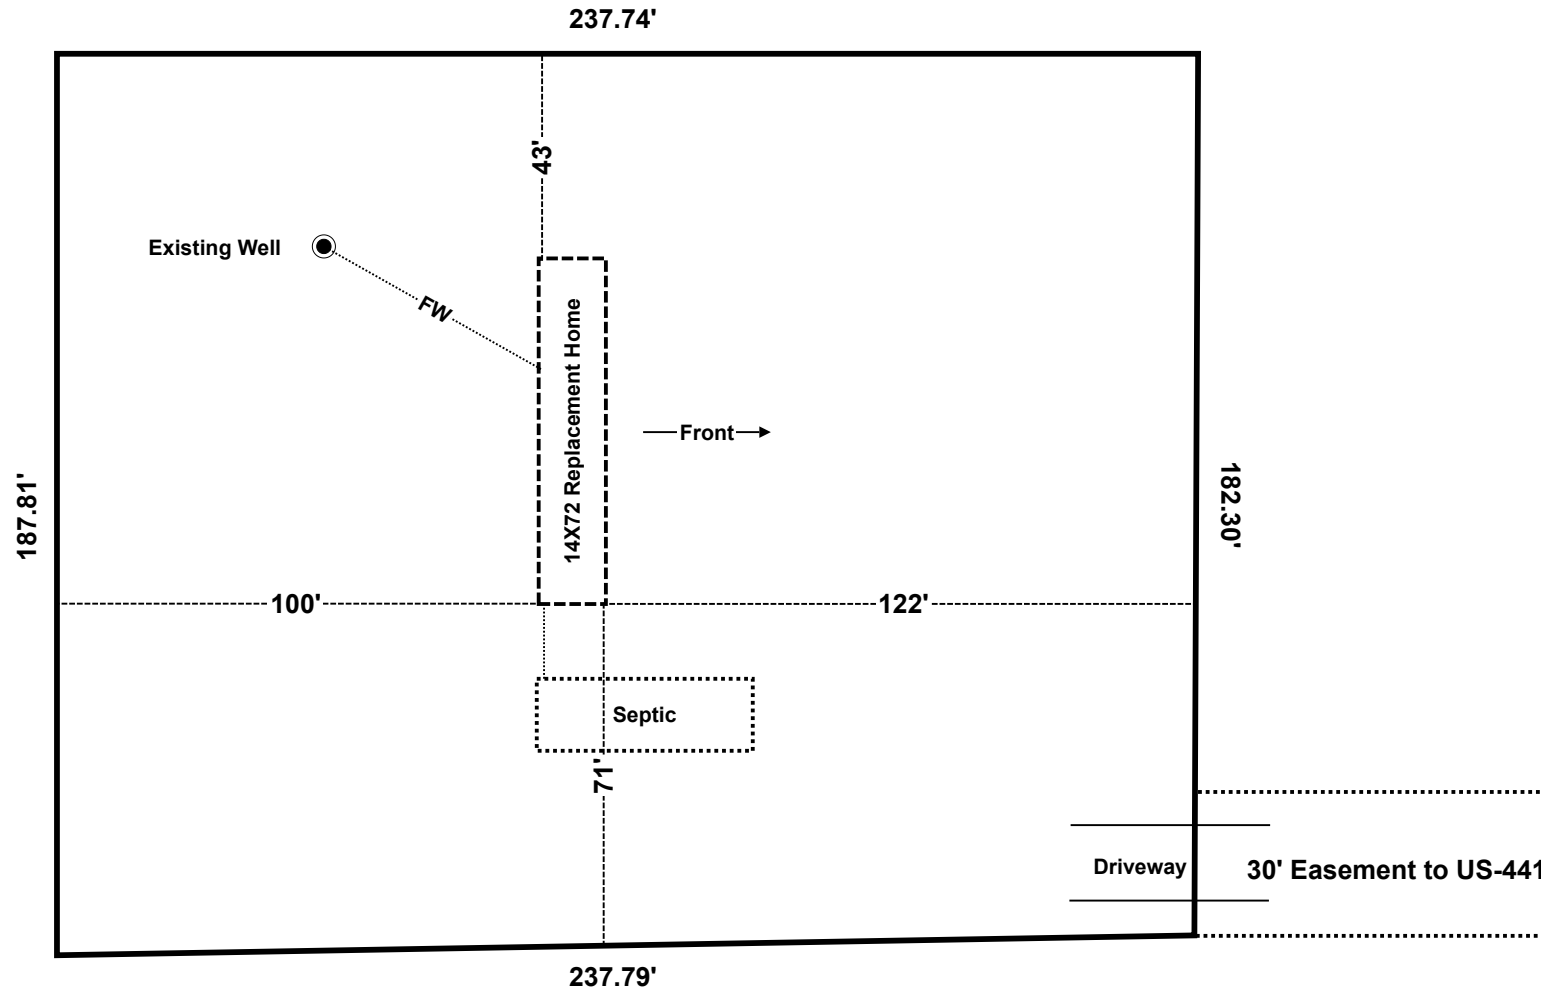

  
Brody Pack  
4/30/26

**Keith & Janet Rehberg**  
**20548 S. US-441 High Springs, FL**  
**Parcel: 04-7S-17-09894-002**

**Scale: 1" = 40'**