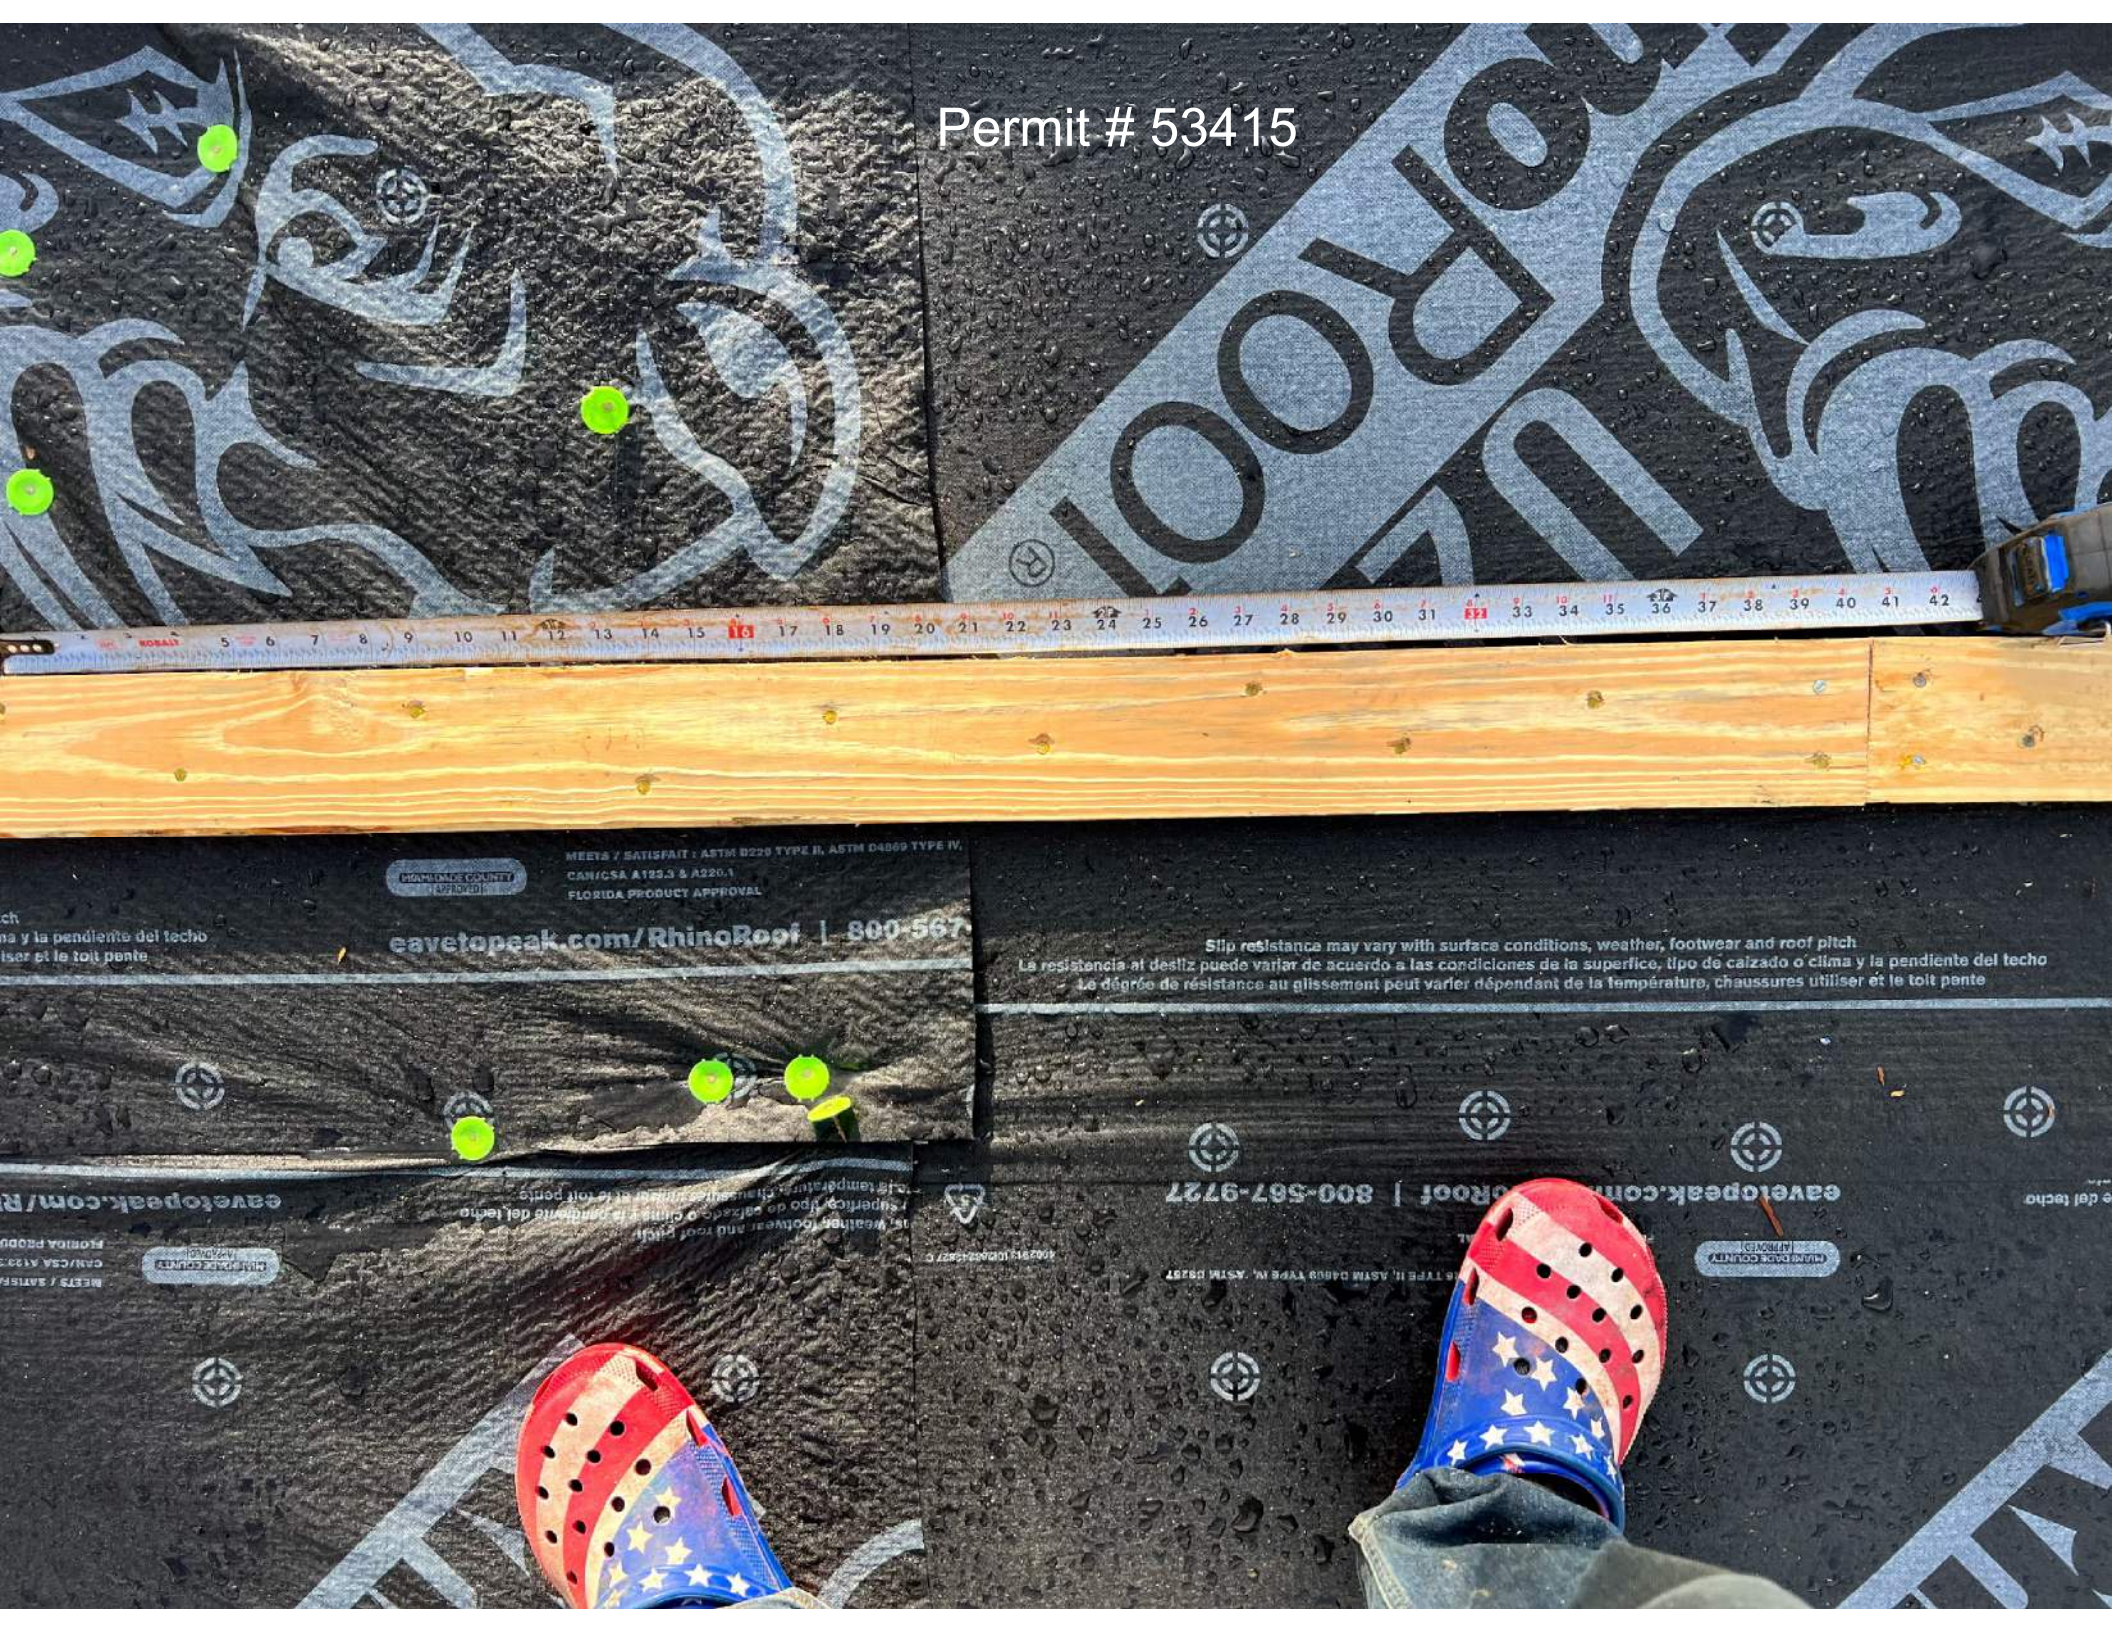

Permit # 53415

MIMMIE COUNTY APPROVED  
eavetoppeak.com/RhinoRoof | 800-567-9727

Slip resistance may vary with surface conditions, weather, footwear and roof pitch.  
La resistencia al desliz puede variar de acuerdo a las condiciones de la superficie, tipo de calzado o clima y la pendiente del techo.  
Le degré de résistance au glissement peut varier dépendant de la température, chaussures utiliser et le toit pente.