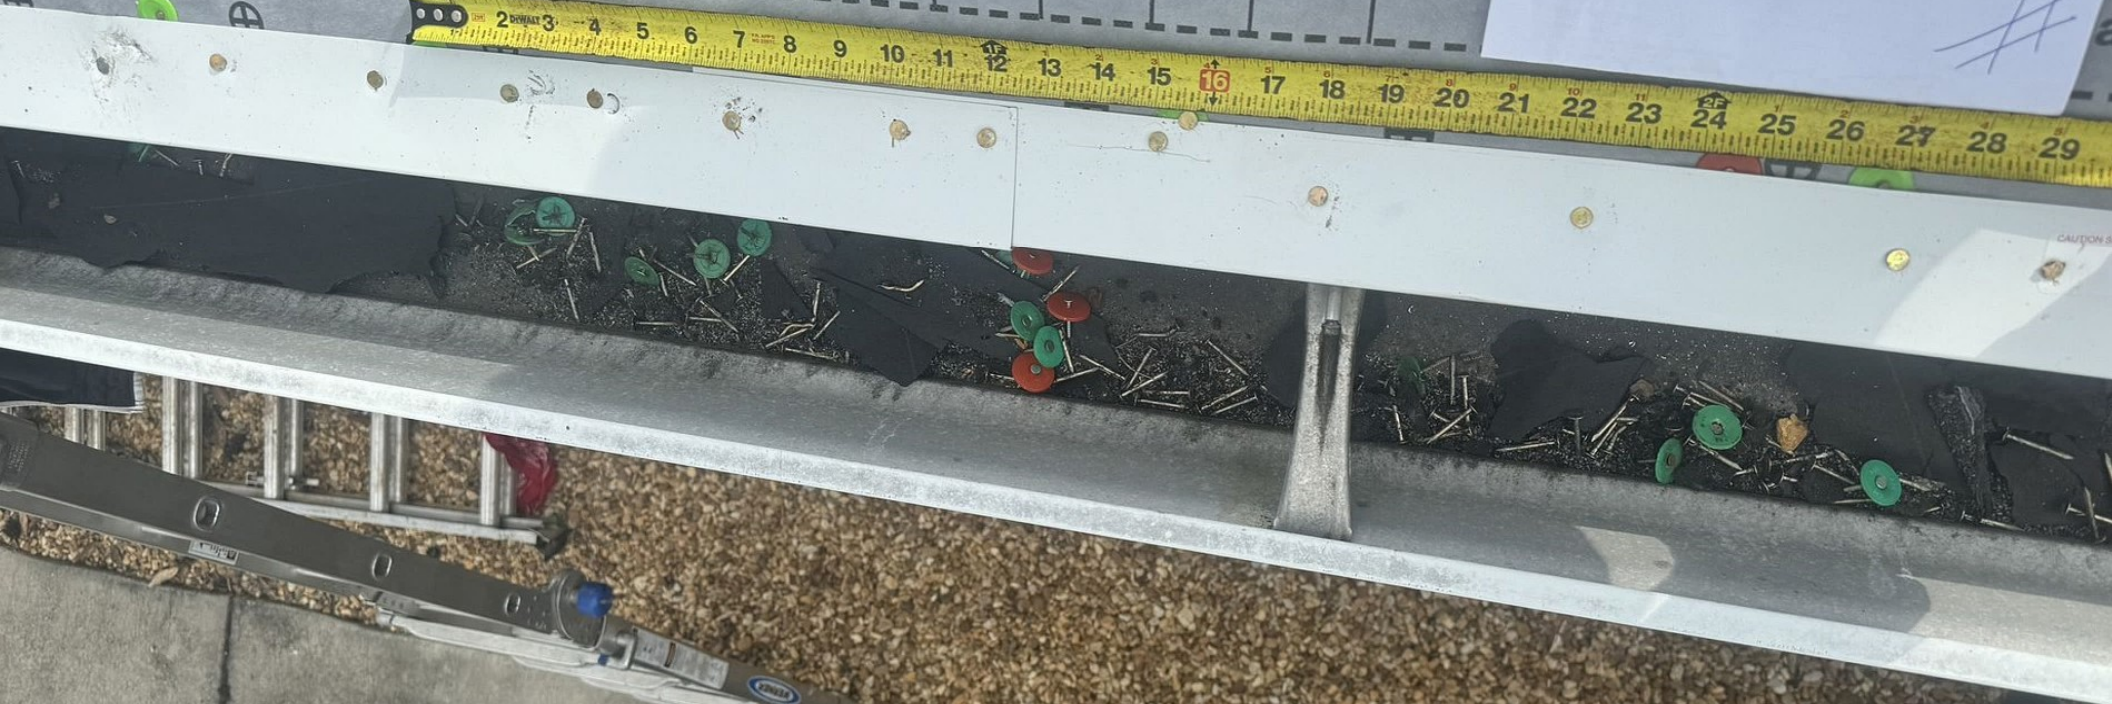

• Use SÓLO Puntillas Plásticas o Grapas De Cabeza Plástica

000052156  
#

• Use SÓLO Puntillas Plásticas o Grapas De Cabeza Plástica

000052156  
#

#  
000052156

Use ONLY Plastic Cap Nails or Plastic (ap Stapl

FILTRO SINTÉTICO PARA TECHOS CON EXTRA-TRACCIÓN INCORPORADA

#0052156